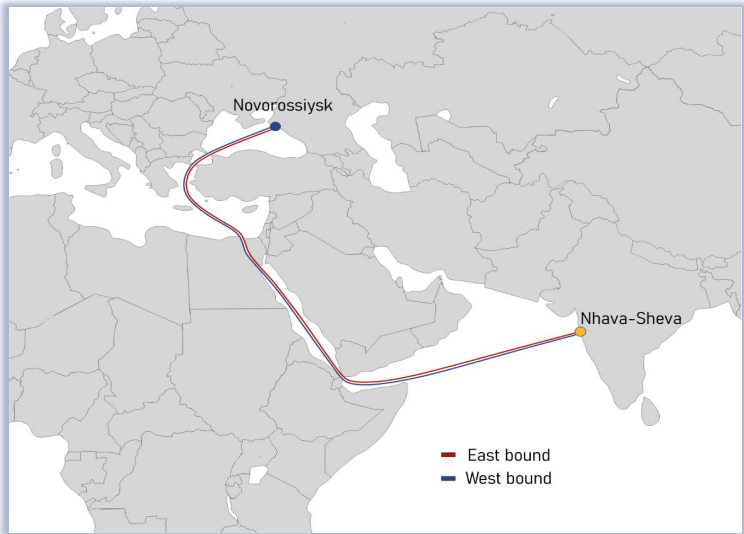

Nhava-Sheva Service (NHS)

Vessel		BARYON	BOSON
Bound		21S	13S
NOVOROSSIYSK	ETA	12.04.2024	15.04.2024
RUNLE	ETD	14.04.2024	22.04.2024
NHAVA SHEVA			
NHAVA SHEVA	ETA	05.05.2024	11.05.2024
NHAVA SHEVA GATEWAY	ETD	06.05.2024	12.05.2024
Bound		22N	14N
NHAVA SHEVA	ETA	05.05.2024	11.05.2024
NHAVA SHEVA GATEWAY	ETD	06.05.2024	12.05.2024
NOVOROSSIYSK			
NOVOROSSIYSK	ETA	21.05.2024	27.05.2024
RUNLE	ETD	23.05.2024	29.05.2024
Bound		23S	15S
NOVOROSSIYSK	ETA	21.05.2024	27.05.2024
RUNLE	ETD	23.05.2024	29.05.2024
NHAVA SHEVA			
NHAVA SHEVA	ETA	11.06.2024	14.06.2024
NHAVA SHEVA GATEWAY	ETD	12.06.2024	15.06.2024
Bound		24N	16N
NHAVA SHEVA	ETA	11.06.2024	14.06.2024
NHAVA SHEVA GATEWAY	ETD	12.06.2024	15.06.2024
NOVOROSSIYSK			
NOVOROSSIYSK	ETA	29.06.2024	30.06.2024
RUNLE	ETD	01.07.2024	02.07.2024
Bound		25S	15S
NOVOROSSIYSK	ETA	29.06.2024	30.06.2024
RUNLE	ETD	01.07.2024	02.07.2024
NHAVA SHEVA			
NHAVA SHEVA	ETA	20.07.2024	19.07.2024
NHAVA SHEVA GATEWAY	ETD	21.07.2024	20.07.2024
Bound		26N	16N
NHAVA SHEVA	ETA	20.07.2024	19.07.2024
NHAVA SHEVA GATEWAY	ETD	21.07.2024	20.07.2024
NOVOROSSIYSK			
NOVOROSSIYSK	ETA	07.08.2024	04.08.2024
RUNLE	ETD	09.08.2024	06.08.2024

*The schedule and dates are given without any guarantee and not for commercial use. SILMAR SP can modify the schedule or update dates with or without notice. This schedule is just for informative use.