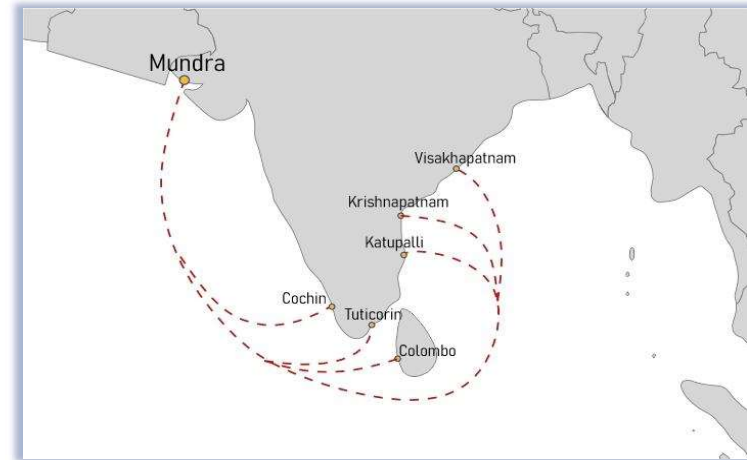

Vessel		SM MAHI	SM KAVERI	MOGRAL	SM MANALI
Bound		69	71	81	40
MUNDRA	ETA	17.04.2024	03.04.2024	24.04.2024	10.04.2024
	ETD	18.04.2024	04.04.2024	25.04.2024	11.04.2024
MANGALORE	ETA	21.04.2024	07.04.2024	28.04.2024	14.04.2024
	ETD	22.04.2024	08.04.2024	29.04.2024	15.04.2024
COCHIN	ETA	23.04.2024	09.04.2024	30.04.2024	16.04.2024
	ETD	24.04.2024	10.04.2024	01.05.2024	17.04.2024
COLOMBO	ETA	25.04.2024	11.04.2024	02.05.2024	18.04.2024
	ETD	26.04.2024	12.04.2024	03.05.2024	19.04.2024
KATUPALLI	ETA	29.04.2024	15.04.2024	06.05.2024	22.04.2024
	ETD	30.04.2024	16.04.2024	07.05.2024	23.04.2024
VISHAKAPATNAM	ETA	01.05.2024	17.04.2024	08.05.2024	24.04.2024
	ETD	02.05.2024	18.04.2024	09.05.2024	25.04.2024
Bound		69W	71W	81W	40W
KATUPALLI	ETA	04.05.2024	20.04.2024	11.05.2024	27.04.2024
	ETD	05.05.2024	21.04.2024	12.05.2024	28.04.2024
COLOMBO	ETA	07.05.2024	23.04.2024	14.05.2024	30.04.2024
	ETD	08.05.2024	24.04.2024	15.05.2024	01.05.2024
COCHIN	ETA	09.05.2024	25.04.2024	16.05.2024	02.05.2024
	ETD	10.05.2024	26.04.2024	17.05.2024	03.05.2024
MANGALORE	ETA	11.05.2024	27.04.2024	18.05.2024	04.05.2024
	ETD	12.05.2024	28.04.2024	19.05.2024	05.05.2024
Bound		70	72	82	41
MUNDRA	ETA	15.05.2024	01.05.2024	22.05.2024	08.05.2024
	ETD	16.05.2024	02.05.2024	23.05.2024	09.05.2024
MANGALORE	ETA	19.05.2024	05.05.2024	26.05.2024	12.05.2024
	ETD	20.05.2024	06.05.2024	27.05.2024	13.05.2024
COCHIN	ETA	21.05.2024	07.05.2024	28.05.2024	14.05.2024
	ETD	22.05.2024	08.05.2024	29.05.2024	15.05.2024
COLOMBO	ETA	23.05.2024	09.05.2024	30.05.2024	17.05.2024
	ETD	24.05.2024	10.05.2024	31.05.2024	18.05.2024
KATUPALLI	ETA	27.05.2024	13.05.2024	03.06.2024	21.05.2024
	ETD	28.05.2024	14.05.2024	04.06.2024	22.05.2024
VISHAKAPATNAM	ETA	29.05.2024	15.05.2024	05.06.2024	23.05.2024
	ETD	30.05.2024	16.05.2024	06.06.2024	24.05.2024

Vessel		SSL GODAVARI	SSL BHARAT		SSL KAVERI	SSL GUJARAT	SSL KRISHNA
Bound		024	152		013	151	070
Cochin	ETA	16.04.2024	23.04.2024	Tuticorin	26.04.2024	27.04.2024	02.05.2024
ICTT	ETD	16.04.2024	23.04.2024	PSASIC	26.04.2024	27.04.2024	02.05.2024
Tuticorin	ETA	17.04.2024	24.04.2024	Cochin	27.04.2024	28.04.2024	04.05.2024
PSASIC	ETD	17.04.2024	24.04.2024	ICTT	27.04.2024	28.04.2024	04.05.2024
Mundra	ETA	23.04.2024	30.04.2024	Mundra	06.05.2024	02.05.2024	13.05.2024
AMCT	ETD	23.04.2024	30.04.2024	AMCT	06.05.2024	02.05.2024	13.05.2024
Cochin	ETA	30.04.2024	07.05.2024	Tuticorin	17.05.2024	07.05.2024	24.05.2024
ICTT	ETD	30.04.2024	07.05.2024	PSASIC	17.05.2024	07.05.2024	24.05.2024

*The schedule and dates are given without any guarantee and not for commercial use.

SILMAR SP can modify the schedule or update dates with or without notice.

This schedule is just for informative use.